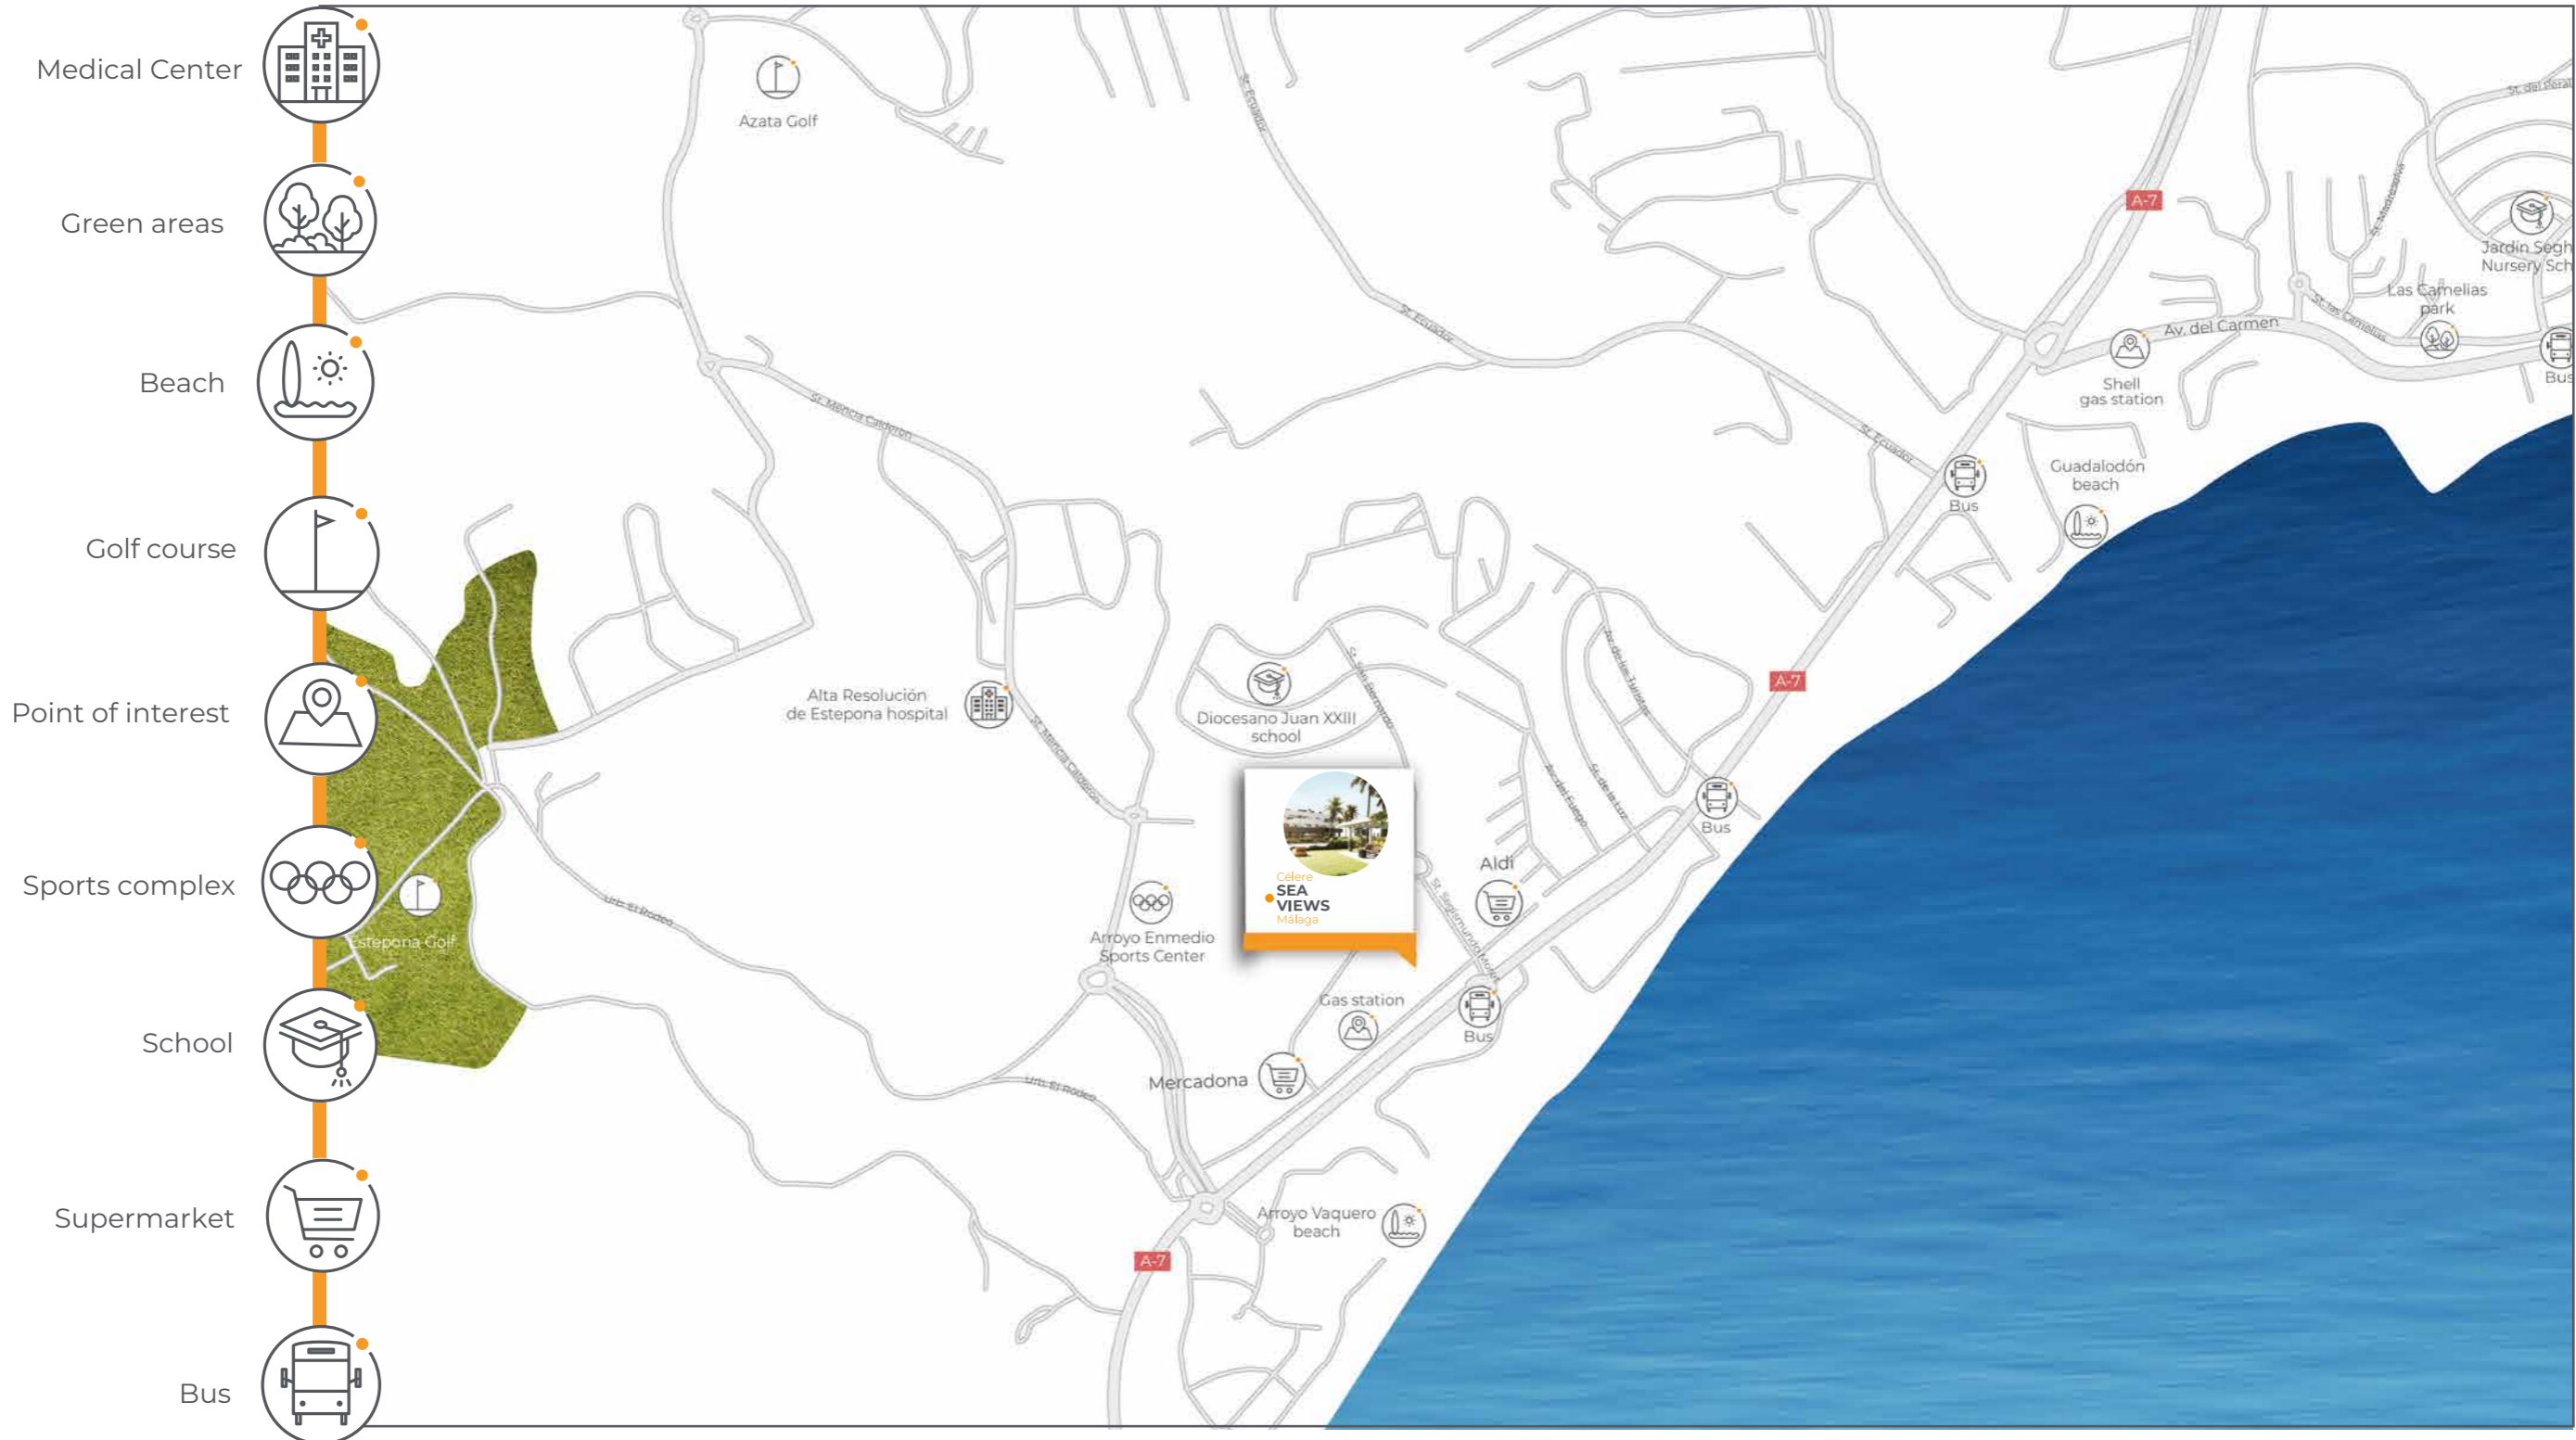

Célere  
**SEA  
 VIEWS**  
 Málaga

**Sales office**  
 St/ Segismundo Moret s/n  
 29693 · Estepona, Málaga

Tel. 900 10 20 80  
 viacelere.com